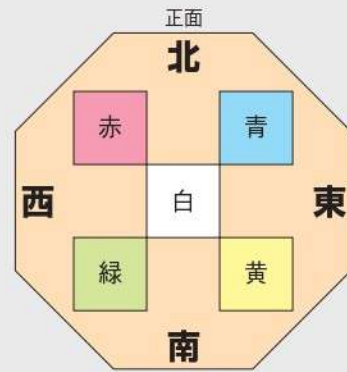

演武次第 (第二部)

●演武場の略図です
色は畳の区別を表わします

①学生連盟演武	中・四国学生合気道連盟	中部学生合気道連盟	関西学生合気道連盟
②	東北学生合気道連盟	北海道学生合気道連盟	全九州学生合気道連合会
③高等学校連盟演武	全国高等学校連盟	全国高等学校連盟	全国高等学校連盟
④中学校演武	中学校演武	中学校演武	中学校演武
⑤文化センター演武	朝日カルチャー (立川)	エキスポうめじま・麴町合気会	(公財)日本武道館武道学園
⑥	よみうりカルチャー (北千住・八王子)	よみうりカルチャー (恵比寿・大森・川口)	カルチャー合気道教室
⑦海外道場演武	国際合気道連盟	国際合気道連盟	国際合気道連盟
⑧	台湾合気道興流会	Aikikai Romania American Aikikai Federation	OSHINKAI・AAFR・WAKIKAI
⑨指導者演武	群馬県 田部 井豊茂人	千葉県 河口 知晃	兵庫県 溝口 裕恒
⑩指導者演武	滋賀県 奥野 敏明	三重県 井海 俊武	奈良県 多賀 望
⑪指導者演武	和歌山県 田中 義人	青森県 佐藤 友和	茨城県 小島 宏
⑫道場演武	秩父合気道進修館	浦和合気会	合気道川越道場
⑬	合気道健武館	大塚道場明道館	佐久合気道会

⑭	せいぶ館	蓮田合気会	朋清会グループ
⑮	鷹の台合気道同友会	北総合気会	新宿スポーツセンター合気道教室
⑯	合気道小林道場	合気道小林道場	合気道小林道場
⑰	新宿合気会	中央区合気会	中野区合気道会
⑱	板橋区合気会	北区合気道会	江戸川区合気道連盟
⑲指導者演武	長野県 武居 昌紀	京都府 遠藤 愛子	埼玉県 中島 雅久
⑳指導者演武	山梨県 阿部 技	神奈川県 BECKOVIC EDIN	石川県 山本 博史
㉑指導者演武	岡山県 田中 直樹	静岡県 瀧下 直孝	山口県 奥田 豊
㉒指導者演武	秋田県 小松田 紘史	宮城県 白川 竜次	愛知県 後藤 秀邦
㉓社会人団体演武	合気道正隆会	合気道新日本祥央会	日経合気道クラブ
㉔	合気道健武館	大塚道場明道館	三菱合気道部