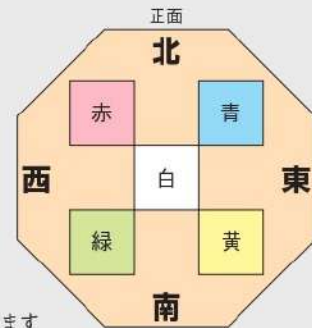

演武次第 (第一部)

● 演武場の略図です
色は畳の区別を表わします

	関東学生合気道連盟	関東学生合気道連盟
①学生連盟演武	関東学生合気道連盟	
	関東学生合気道連盟	関東学生合気道連盟
②指導部師範演武	本部道場指導部師範 佐々木 貞樹	本部道場指導部師範 伊藤 眞
	本部道場指導部師範 小山 雄二	本部道場指導部師範 鈴木 俊雄
	本部道場指導部師範 櫻井 寛幸	本部道場指導部師範 森 智洋
③指導部師範演武	本部道場指導部師範 難波 弘之	本部道場指導部師範 桂田 英路
	合気道自由が丘道場	習録館道場
④道場演武	朋清会等々力道場	
	愛川合気道会	池袋合気道同好会 戸田合気会
	合気道土井道場	新小岩合気会
⑤	合気道鍛守道場	
	城下町合気道 (小田原道場)	東村山市合気道会 日高市合気道同好会
	東大和市合気道会	合気道小金井同好会
⑥	合気道修練道場自然館	
	成田合気道友会	多摩川合気道会
	合気道練馬総合体育館道場	裾野昭武会
⑦	合気道麻布道場	
	合気道堀内道場葉山	合気道清進塾
	仲池合気道同好会	渋谷区合気道同好会
⑧	荒川合気会	
	尚武館	合気道初心会
	荻窪合気道同好会	合気道進藤道場
⑨	葛飾合気会	
	合気道武友会	千葉合気道友会
	合気道正心会	合気道清明塾
⑩	千葉合気道館	
	合気道上野道場	深谷合気会
	合気道桜道場	A&P合気道石垣道場
⑪	合気道大宮道場	
	東松山合気道クラブ晴和会	啓翔会
	大宮合気道倶楽部	町田合気会
⑫	船橋合気道道友会	
	おあしす合気会	武蔵村山市合気道会
	合気道豊田葵道場	合気道明心会
⑬	合気道沓合気塾	
	合気道なごみ会	絆・勝福和合塾道場
	学生連盟外Ⅱ	学生連盟外Ⅰ
⑭学生演武		

⑮道場演武	世田谷大原合気会	ひたちなか合気会
	合気道鈴木道場	
	合気道相模和道会	合気道鹿沼教室
	合気道瀧田塾	武蔵小杉合気道会
⑯	我孫子合気会	
	守清館	尾山台地域体育館 合気道教室
	鶴岡八幡宮研修道場 合気道科	新郷合気会
⑰	新所沢合気道同好会	
	合気道三心会	合気道弘龍會明心館道場
	城東誠和会	合気道誠氣会
⑱	合気道盛岡道場	
	富山合気会	合気道青葉塾道場
	合気道幸徳会	草加合気道研究会
⑲	大田区合気道会	
	立川市合気道会	横浜南合気会
	央名会氣守道場	合気道麻生同心会
⑳	月窓寺道場	
	合気道悠風館	旭合気道クラブ
	尾張合気会	名古屋合気会
㉑	つくば合気道会	
	岡崎合気道皇道館道場	吹上道場
㉒	岡山県合気道交流協会	白光真宏会合気道場
	兵庫合気会姫路道場 赤穂道場	
	館林合気道クラブ	武産浦帆道場
	合気道円悠会	幸優氣会
㉓	小田原合気会	
	合気道辻堂道場	大和合気道クラブ
	香川県 祖川 祐典	兵庫県 山北 真満
㉔指導者演武	大阪府 前田 沙希	奈良県 片岡 峻也
	群馬県 田中 諒	栃木県 猪瀬 隆真
	青森県 長谷川 清峰	岡山県 松川 佳弘
㉕指導者演武	愛知県 松井 優汰	福井県 和中 健史
	桜台合気道クラブ	葉山町合気会
㉖道場演武	合気道研究会 インターナショナル	
	合気道凱風館	合気道春水道場
	大阪合気塾	奈良合気会
㉗	合気道大阪体育会	
	春風合気道会	和氣會