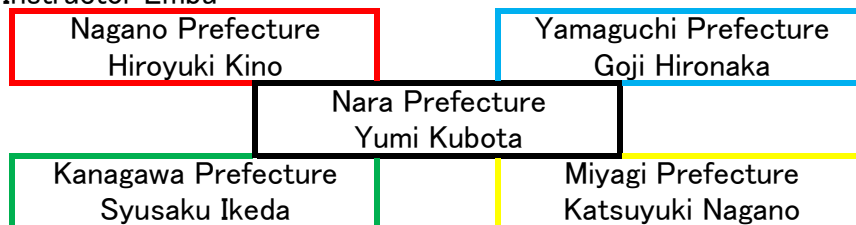

【52】Hombu Dojo Shidobu Shihan Shidoin Enbu(Basic/Pin)

【53】Hombu Dojo Shidobu Shidoin (Basic/Throw)

【54】Hombu Dojo Shidobu Shihan Embu

【55】Jiyuu Embu

Embu Program  
Part 2

【8】Overseas Dojo Embu

【9】Overseas Dojo Embu

【10】Instructor Embu

【11】Instructor Embu

【12】Instructor Embu

【13】Instructor Embu

【14】Dojo Embu

【15】Dojo Embu

【16】Dojo Embu

【17】Dojo Embu

【18】Dojo Embu

【19】Members of Society Club Embu

【20】Members of Society Club Embu

【21】指導者演武

【22】Shihan Embu

Aikido Oshu Dojo Dojo-cho  
Mikiko Sugawara

Aomori Budokan Dojo Dojo-cho  
Takami Tanabe

Osaka Aikikai Shihan  
Tomoyuki Yoshida