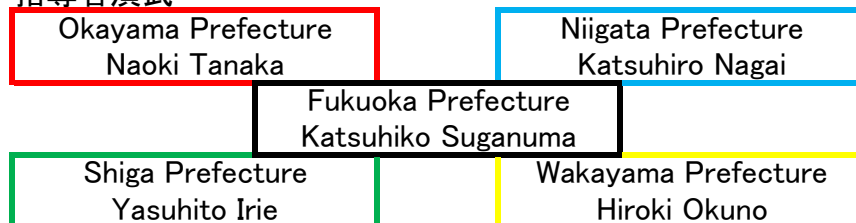

【10】Instructor Embu

【11】Instructor Embu

【12】Instructor Embu

【13】Instructor Embu

【14】Dojo Embu

【15】Dojo Embu

【16】Dojo Embu

【17】Dojo Embu

【18】Dojo Embu

【19】Members of Society Club Embu

【20】Members of Society Club Embu

【21】指導者演武

【22】Shihan Embu

Aikido Oshu Dojo Dojo-cho  
Mikiko Sugawara

Aomori Budokan Dojo Dojo-cho  
Takami Tanabe

Osaka Aikikai Shihan  
Tomoyuki Yoshida

Koryukai Meisinkan Dojo Kan-cho  
Shigeo Saotome

【23】Shihan Embu

Aioikai Shihan  
Etsuji Horii

Shinburensenjuku Juku-cho  
Katsutoshi Shirakawa

Sandokai Aikido Kyoto Shihan  
Yoko Okamoto

Suzuki Dojo Dojo-cho  
Junko Suzuki